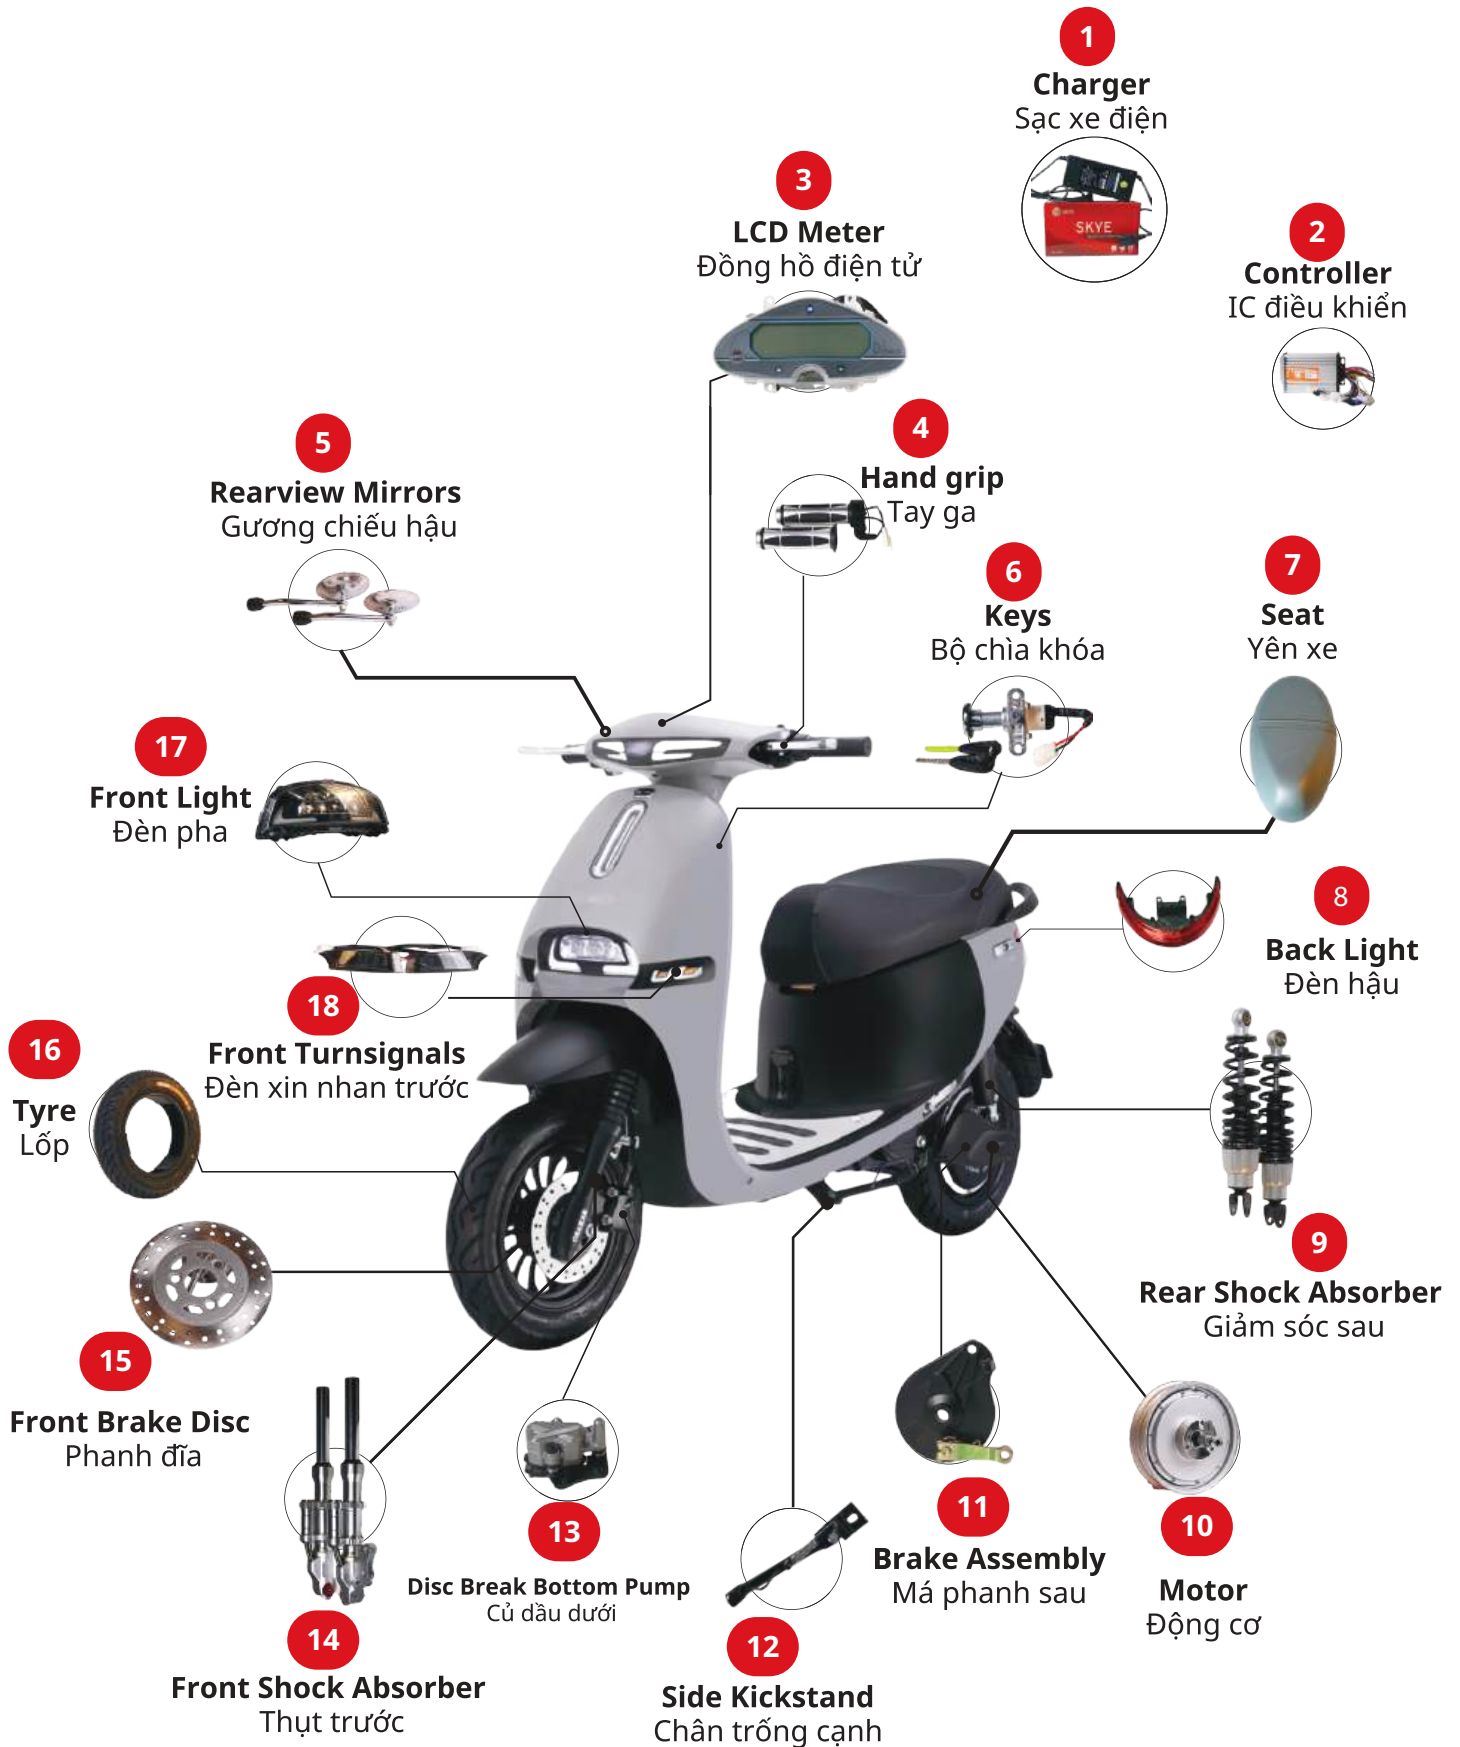

Phụ tùng xe điện các loại - Various electric vehicle spare parts