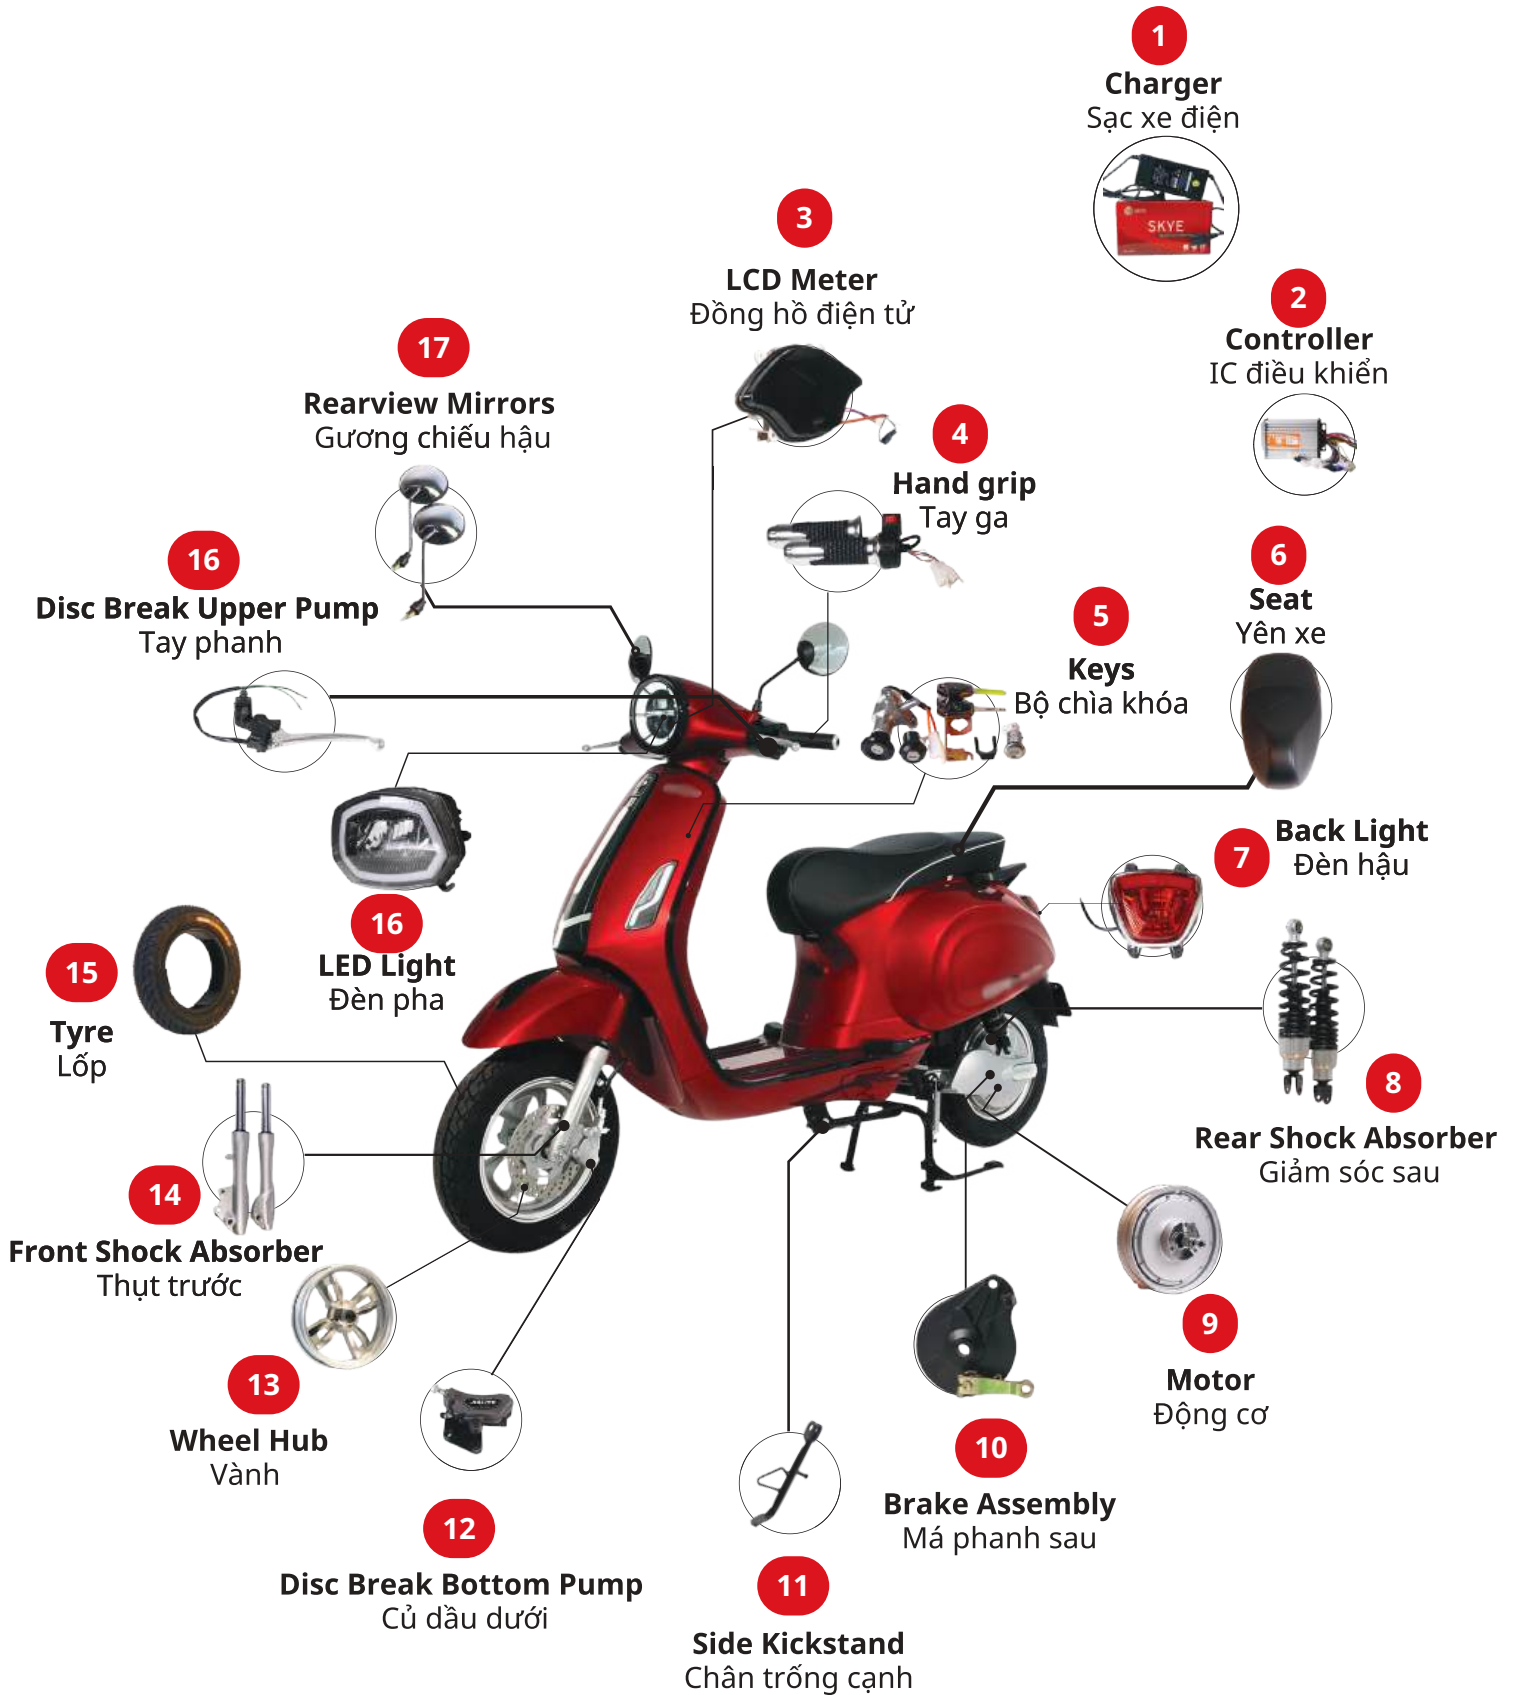

Phụ tùng xe điện các loại - Various electric vehicle spare parts